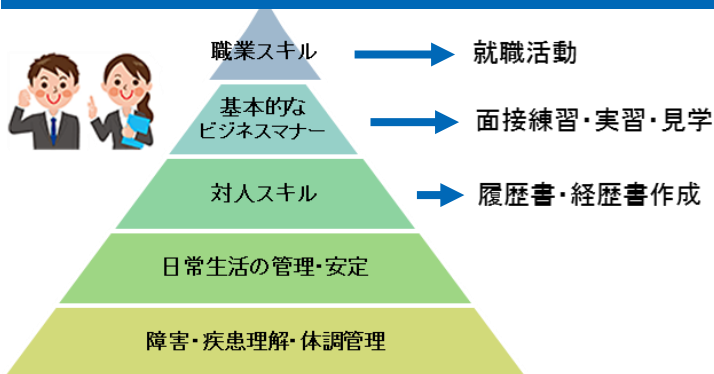

軽作業・個別相談

併設している就労継続支援 A 型の実習

職場実習支援など

PC を使用して Word や Excel 、 illustrator 、 HTML/CSS の勉強をしています。

◆A 型での実習◆

衣類の検品、梱包の軽作業の様子

この他にボール洗浄や畳のサンプル作りなどがあります。

一人ひとりのペースに合わせて、就職を目指す

一人ひとり利用開始の時期も違えば、職業経験も違います。様々な職種を経験したスタッフが、より実務に近い知識・指導を行います。ピラミッドのように、土台が固まっていないと就職しても長く続きません。当事業所では、PCスキルやビジネスマナーを身に付ける事はもちろんですが自身の障がい理解や体調・日常生活の管理も出来るように支援しております。

ご利用対象となる主な障害

精神・知的・身体・難病

※障害の種類は問いません